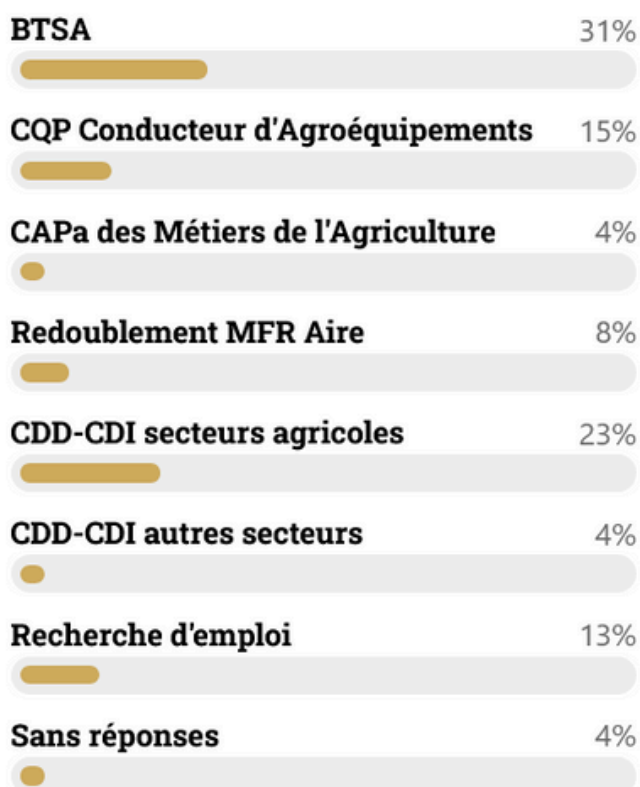

POURSUITE D'ETUDES

- BTSA ACS-Agri
- BTSA Métiers de l'élevage
- Assistant vétérinaire
- Soigneur animalier
- Ostéopathe animalier
- Formation Animalier en Parc Zoologique
- Certificat de spécialisation en apiculture

DEBOUCHES

- Responsable d'exploitation
- Salarié agricole

RYTHME DE LA FORMATION

2 SEMAINES DE STAGE
ET 2 SEMAINES A LA MFR

LES PLUS DE LA FORMATION

Des lieux de stages diversifiés :

- ↳ 37 semaines en exploitation agricole Polyclture Elevage durant les 3 ans de formation
- ↳ 25 semaines de stage dans des structures travaillant avec animaux :
 - Elevages spécialisés (ex : canins)
 - Ferme pédagogique
 - Parc animalier, zoo
 - Vétérinaire, ostéopathe
 - Refuges animaliers

FLASHEZ
MOI

CONTENU DE LA FORMATION

Module professionnels	Modules généraux
<ul style="list-style-type: none"> • Zootechnie • Conduite de productions animales (avicoles, bovines, ovines,) • Agronomie, Agro-écologie • Productions fourragères • Agro-équipement (conduite en sécurité, soudure...) • Économie agricole, connaissance de l'entreprise agricole • Comptabilité et gestion • Module d'adaptation professionnelle <p>Diversification des produits</p>	<ul style="list-style-type: none"> • Français et expression • Histoire Géographie • Économie • Éducation Socio-culturelle • Anglais • E.P.S • Mathématiques • Informatique et bureautique • Sciences Physiques • Biologie Écologie

DEVENIR À 6 MOIS (26 apprenants)

CERTIFICATIONS COMPLÉMENTAIRES

- Certiphyto Décideur
- Attestation valant CACES R 482 Cat F
- Sauveteur secouriste du Travail
- Validation d'un portefeuille de compétences